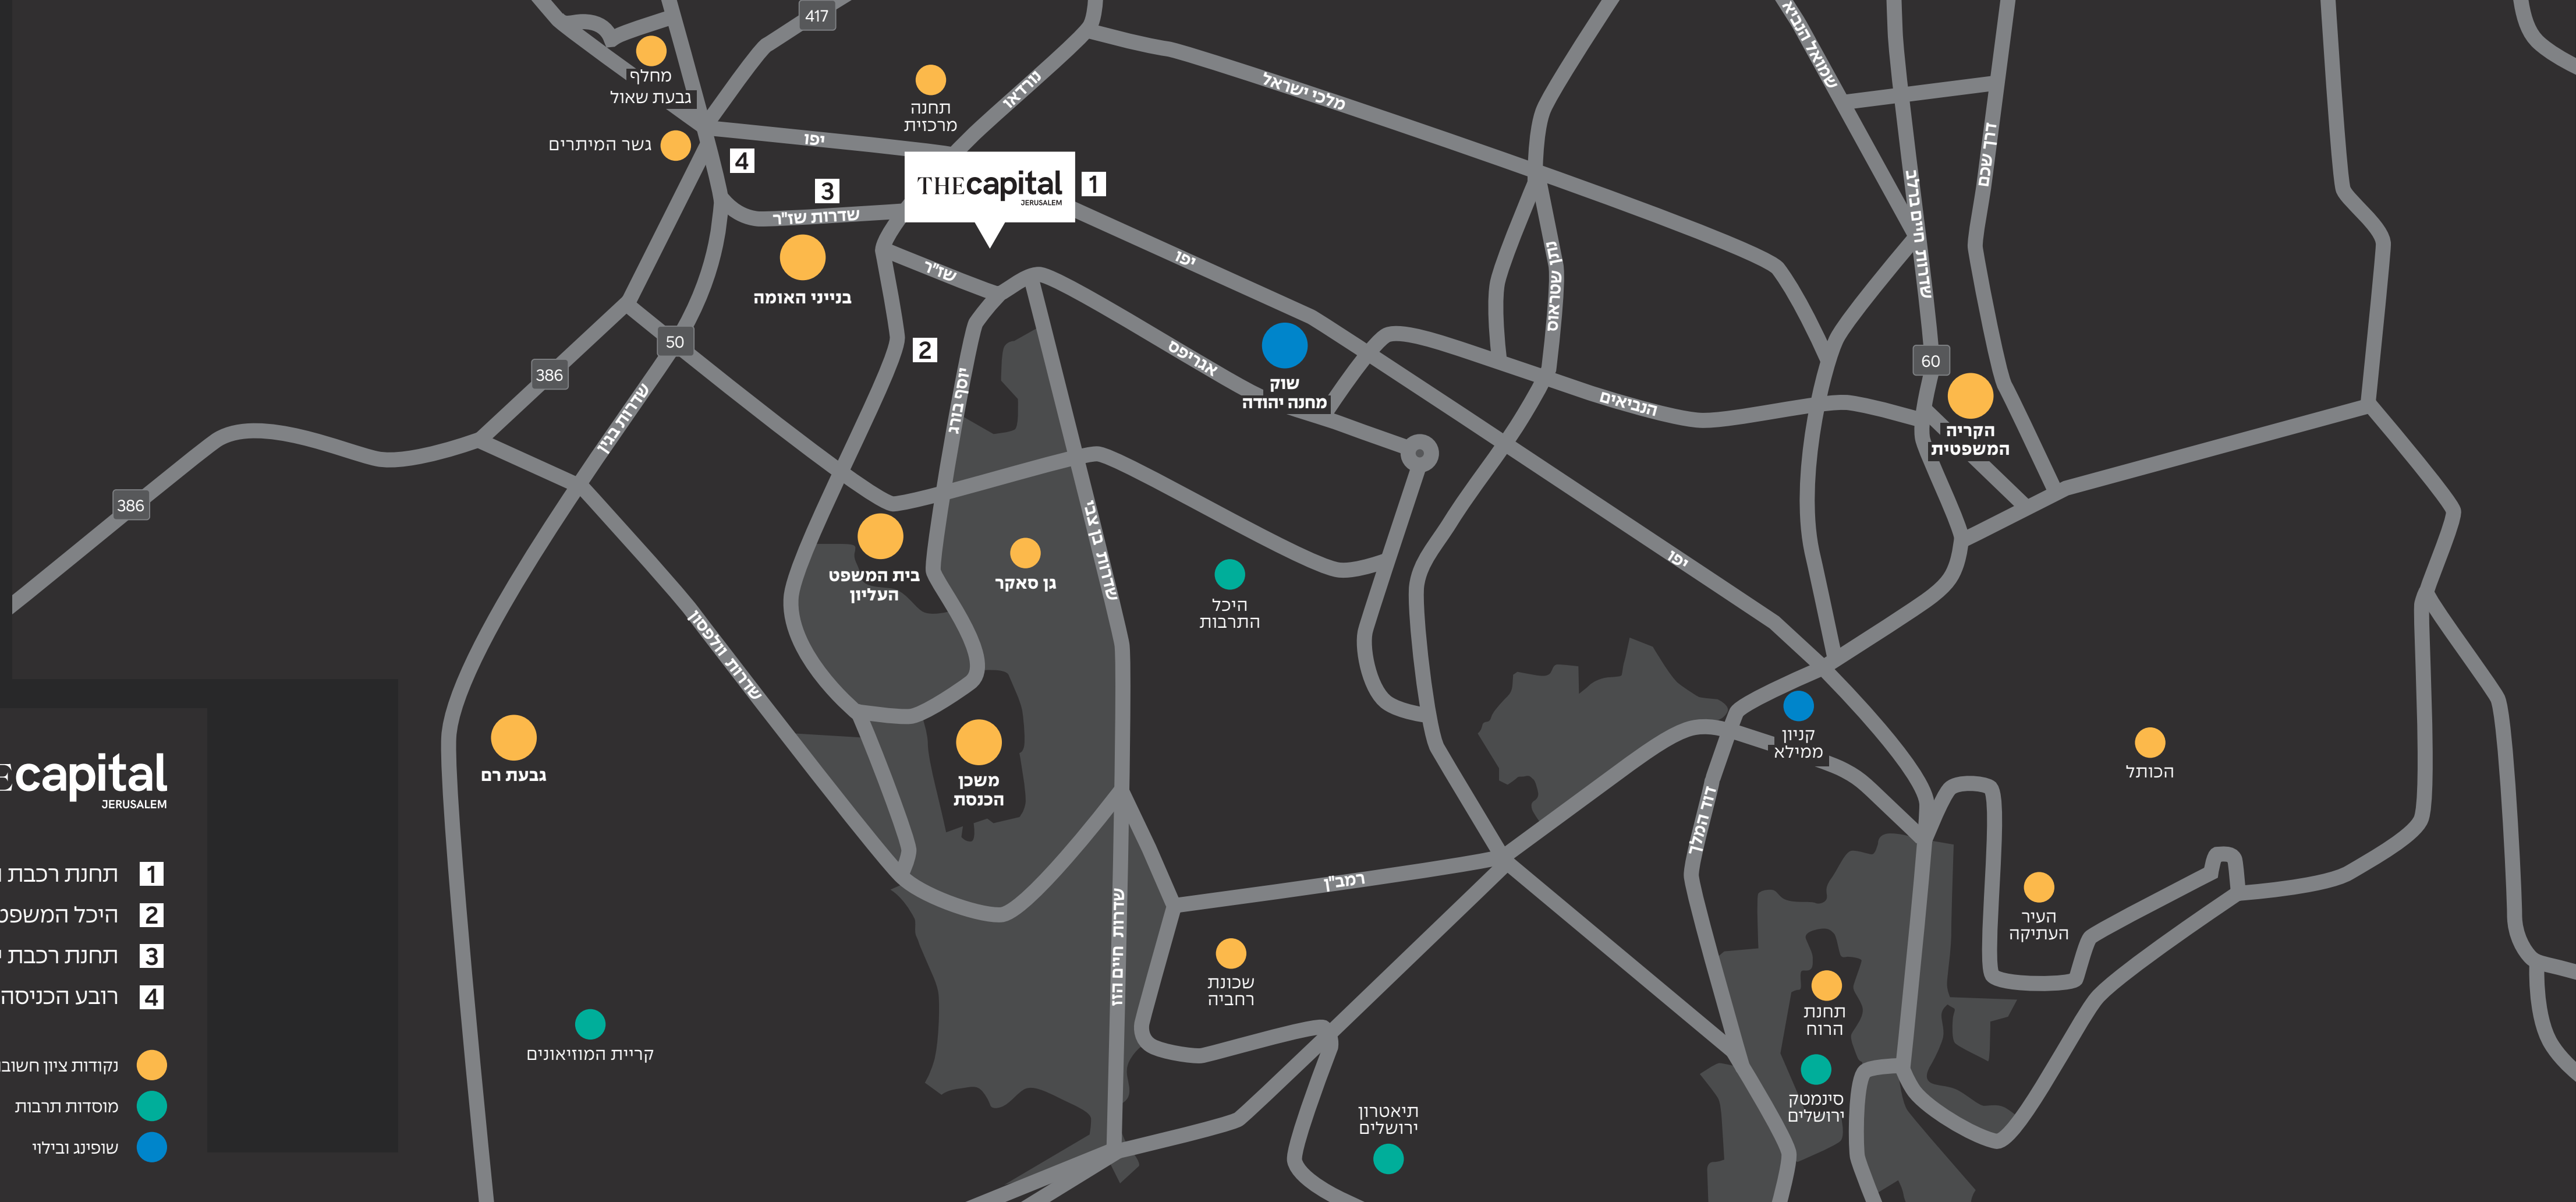

THEcapital JERUSALEM

- 1** תחנת רכבת הקלה "הטורים"
- 2** היכל המשפט והפרקליטות
- 3** תחנת רכבת ישראל
- 4** רובע הכניסה לעיר

- נקודות ציון חשובות
- מוסדות תרבות
- שופינג ובלוי

גבעת רם

קריית המוזיאונים

משכן הכנסת

גן סאקר

בית המשפט העליון

שכונת רחביה

תיאטרון ירושלים

תחנת הרוח

סינמטק ירושלים

קניון ממילא

הכותל

העיר העתיקה

הקריה המשפטית

שוק מחנה יהודה

2

בנייני האומה

3

4

גשר המיתרים

THEcapital
JERUSALEM

1

תחנה מרכזית

מחלף גבעת שאול